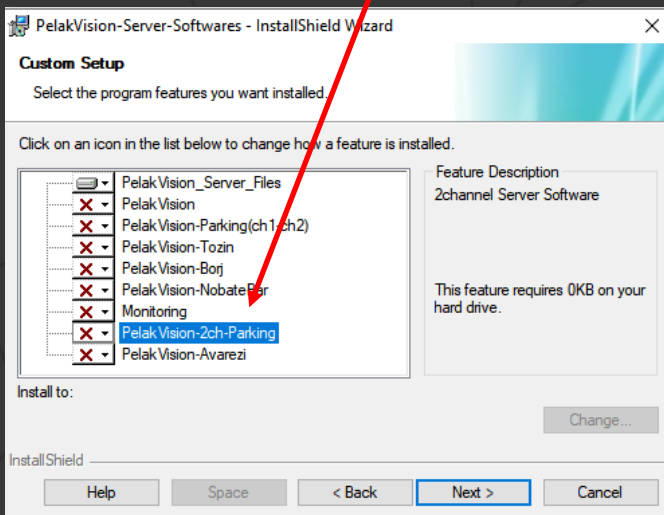

راهنمای نصب نرم افزار پلاک ویژن

انتخاب نوع نرم افزار پلاک ویژن:

مهمترین بخش در فرآیند نصب ، انتخاب نوع نرم افزار پلاک ویژن متناسب با نیاز شماست. سطر اول که با مستطیل سبز نمایش داده شده کلیه فایل های مورد نیاز نرم افزار است که بصورت پیش فرض روی سیستم شما نصب میگردد. در سطر های بعدی شما باید نرم افزار مورد نیاز خود را انتخاب کنید .

راهنمای نصب نرم افزار پلاک ویژن

• پلاک ویژن پارکینگ دو کاناله (گیت ورود و خروج مشترک) :

سطری که با فلش قرمز نشان داده شده نرم افزار پلاک ویژن پارکینگ (PelakVision-Parking) است که در پارکینگ هایی که گیت ورود و خروج مشترک میباشند مورد استفاده قرار میگیرد و براساس مدت توقف خودرو در پارکینگ هزینه را مناسبه و فیش صادر میکند. اگر مایل به نصب این نرم افزار هستید مانند شکل 2 روی آن کلیک کنید و گزینه اول را انتخاب کنید و کلید next را بزنید.