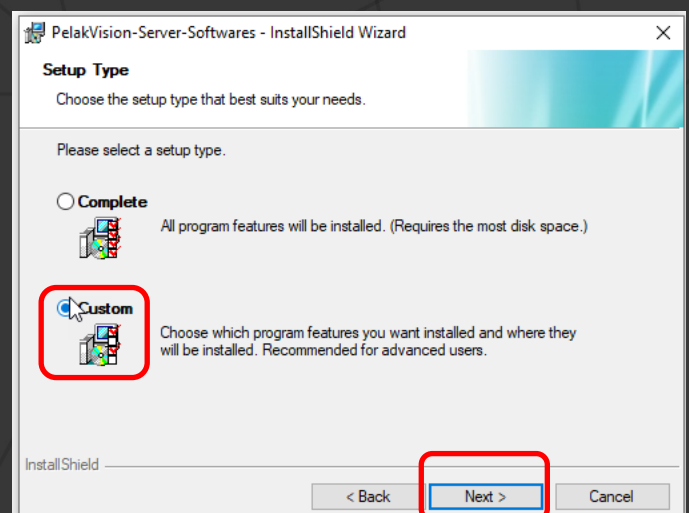

دکمه inatall را بزنید تا نصب آغاز شود. در صورت مواجه شدن با پیام هایی مانند پنجره شماره (2) دکمه Yes را بزنید تا کار نصب ادامه یابد.

1

2

راهنمای نصب نرم افزار پلاک ویژن

مراحل نصب نرم افزار پلاک ویژن:

در صورت دلتخواه میتوانید آدرس پوشه نصب نرم افزار را تغییر دهید و یا به همین صورت پیش فرض آن را رها کنید و دکمه next را بزنید.
در پنجره شماره (2) ابتدا گزینه custom را انتخاب کرده و سپس next بزنید.

راهنمای نصب نرم افزار پلاک ویژن

انتخاب نوع نرم افزار پلاک ویژن:

مهمترین بخش در فرآیند نصب ، انتخاب نوع نرم افزار پلاک ویژن متناسب با نیاز شماست. سطر اول که با مستطیل سبز نمایش داده شده کلیه فایل های مورد نیاز نرم افزار است که بصورت پیش فرض روی سیستم شما نصب میگردد. در سطر های بعدی شما باید نرم افزار مورد نیاز خود را انتخاب کنید .

راهنمای نصب نرم افزار پلاک ویژن

• پلاک ویژن پارکینگ دو کاناله (گیت ورود و خروج مشترک) :

سطری که با فلش قرمز نشان داده شده نرم افزار پلاک ویژن پارکینگ (PelakVision-Parking) است که در پارکینگ هایی که گیت ورود و خروج مشترک میباشند مورد استفاده قرار میگیرد و براساس مدت توقف خودرو در پارکینگ هزینه را مناسبه و فیش صادر میکند. اگر مایل به نصب این نرم افزار هستید مانند شکل 2 روی آن کلیک کنید و گزینه اول را انتخاب کنید و کلید next را بزنید.