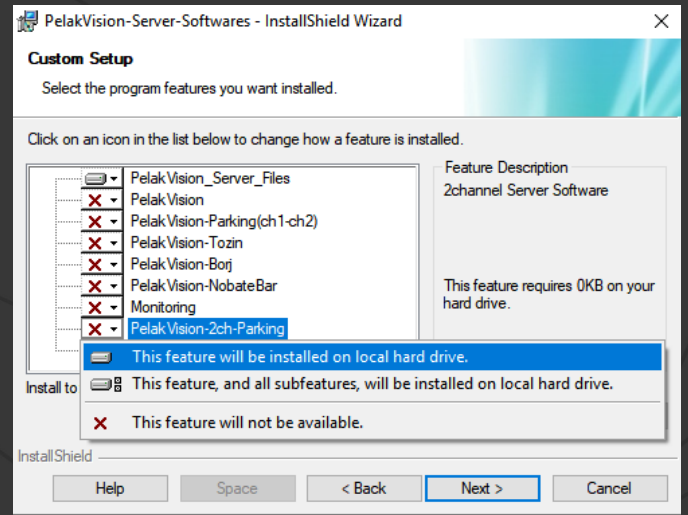

راهنمای نصب نرم افزار پلاک ویژن

انتخاب نوع نرم افزار پلاک ویژن:

مهمترین بخش در فرآیند نصب ، انتخاب نوع نرم افزار پلاک ویژن متناسب با نیاز شماست. سطر اول که با مستطیل سبز نمایش داده شده کلیه فایل های مورد نیاز نرم افزار است که بصورت پیش فرض روی سیستم شما نصب میگردد. در سطر های بعدی شما باید نرم افزار مورد نیاز خود را انتخاب کنید .

راهنمای نصب نرم افزار پلاک ویژن

• پلاک ویژن پارکینگ دو کاناله (گیت ورود و خروج مشترک) :

سطری که با فلش قرمز نشان داده شده نرم افزار پلاک ویژن پارکینگ (PelakVision-Parking) است که در پارکینگ هایی که گیت ورود و خروج مشترک میباشند مورد استفاده قرار میگیرد و براساس مدت توقف خودرو در پارکینگ هزینه را مناسبه و فیش صادر میکند. اگر مایل به نصب این نرم افزار هستید مانند شکل 2 روی آن کلیک کنید و گزینه اول را انتخاب کنید و کلید next را بزنید.