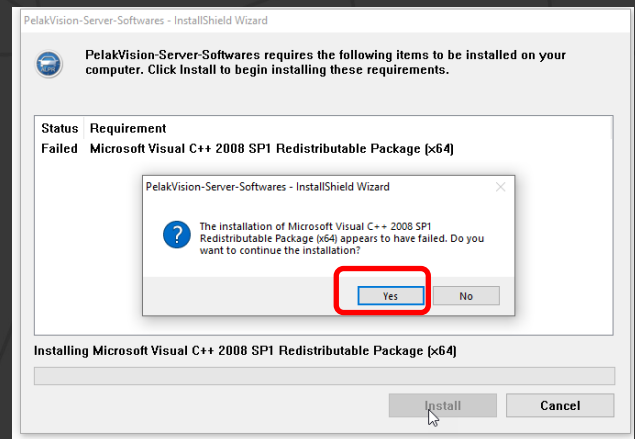

راهنمای نصب نرم افزار پلاک ویژن

ابتدا لینک دانلود را از شرکت دریافت کرده و فایل نصب نرم افزار را دانلود نمایید. سپس آن را از حالت فشرده خارج سازید. و سپس فایل نصب نرم افزار را اجرا کنید

دکمه inatall را بزنید تا نصب آغاز شود. در صورت مواجه شدن با پیام هایی مانند پنجره شماره (2) دکمه Yes را بزنید تا کار نصب ادامه یابد.

1

2