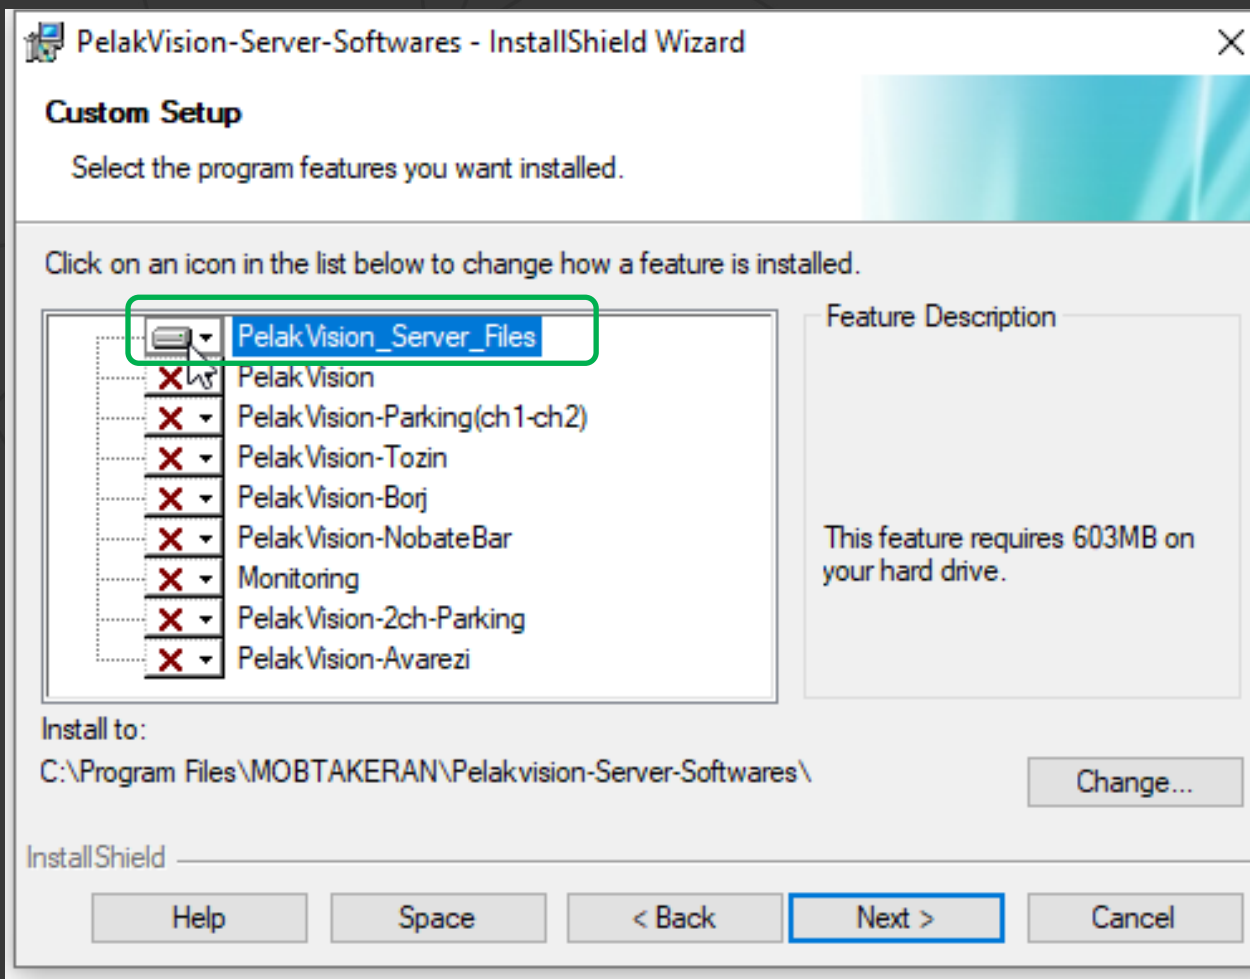

دکمه inatall را بزنید تا نصب آغاز شود. در صورت مواجه شدن با پیام هایی مانند پنجره شماره (2) دکمه Yes را بزنید تا کار نصب ادامه یابد.

1

2

راهنمای نصب نرم افزار پلاک ویژن

مراحل نصب نرم افزار پلاک ویژن:

در صورت دلتخواه میتوانید آدرس پوشه نصب نرم افزار را تغییر دهید و یا به همین صورت پیش فرض آن را رها کنید و دکمه next را بزنید.
در پنجره شماره (2) ابتدا گزینه custom را انتخاب کرده و سپس next بزنید.

راهنمای نصب نرم افزار پلاک ویژن

• پلاک ویژن پارکینگ دو کاناله (گیت ورود و خروج مشترک) :

سطری که با فلش قرمز نشان داده شده نرم افزار پلاک ویژن پارکینگ (PelakVision-Parking) است که در پارکینگ هایی که گیت ورود و خروج مشترک میباشند مورد استفاده قرار میگیرد و براساس مدت توقف خودرو در پارکینگ هزینه را مناسبه و فیش صادر میکند. اگر مایل به نصب این نرم افزار هستید مانند شکل 2 روی آن کلیک کنید و گزینه اول را انتخاب کنید و کلید next را بزنید.