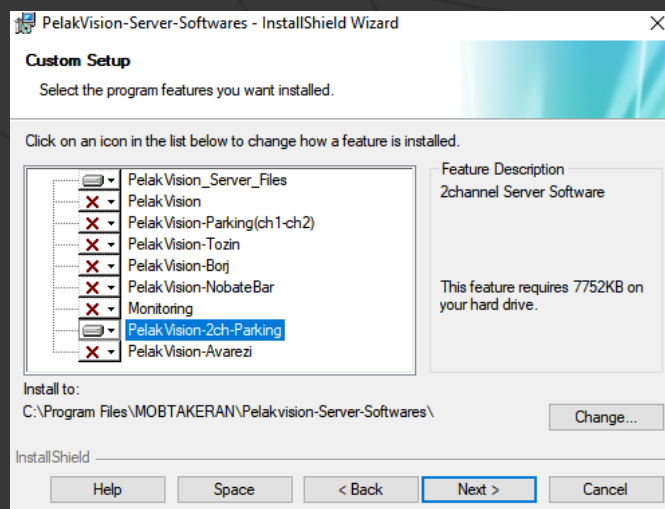

راهنمای نصب نرم افزار پلاک ویژن

انتخاب نوع نرم افزار پلاک ویژن:

مهمترین بخش در فرآیند نصب ، انتخاب نوع نرم افزار پلاک ویژن متناسب با نیاز شماست. سطر اول که با مستطیل سبز نمایش داده شده کلیه فایل های مورد نیاز نرم افزار است که بصورت پیش فرض روی سیستم شما نصب میگردد. در سطر های بعدی شما باید نرم افزار مورد نیاز خود را انتخاب کنید .

راهنمای نصب نرم افزار پلاک ویژن

• پلاک ویژن پارکینگ دو کاناله (گیت ورود و خروج مشترک) :

سطری که با فلش قرمز نشان داده شده نرم افزار پلاک ویژن پارکینگ (PelakVision-Parking) است که در پارکینگ هایی که گیت ورود و خروج مشترک میباشند مورد استفاده قرار میگیرد و براساس مدت توقف خودرو در پارکینگ هزینه را مناسبه و فیش صادر میکند. اگر مایل به نصب این نرم افزار هستید مانند شکل 2 روی آن کلیک کنید و گزینه اول را انتخاب کنید و کلید next را بزنید.