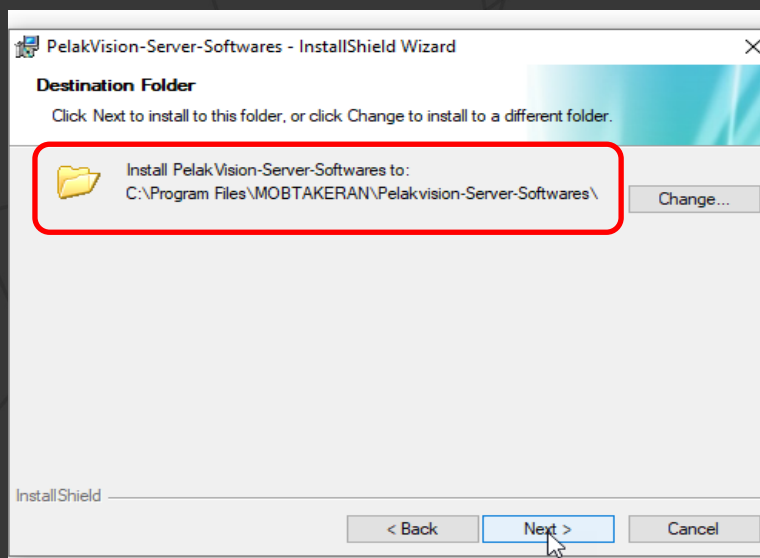

دکمه inatall را بزنید تا نصب آغاز شود. در صورت مواجه شدن با پیام هایی مانند پنجره شماره (2) دکمه Yes را بزنید تا کار نصب ادامه یابد.

1

2

راهنمای نصب نرم افزار پلاک ویژن

مراحل نصب نرم افزار پلاک ویژن:

در صورت دلتخواه میتوانید آدرس پوشه نصب نرم افزار را تغییر دهید و یا به همین صورت پیش فرض آن را رها کنید و دکمه next را بزنید.
در پنجره شماره (2) ابتدا گزینه custom را انتخاب کرده و سپس next بزنید.

راهنمای نصب نرم افزار پلاک ویژن

انتخاب نوع نرم افزار پلاک ویژن:

مهمترین بخش در فرآیند نصب ، انتخاب نوع نرم افزار پلاک ویژن متناسب با نیاز شماست. سطر اول که با مستطیل سبز نمایش داده شده کلیه فایل های مورد نیاز نرم افزار است که بصورت پیش فرض روی سیستم شما نصب میگردد. در سطر های بعدی شما باید نرم افزار مورد نیاز خود را انتخاب کنید .