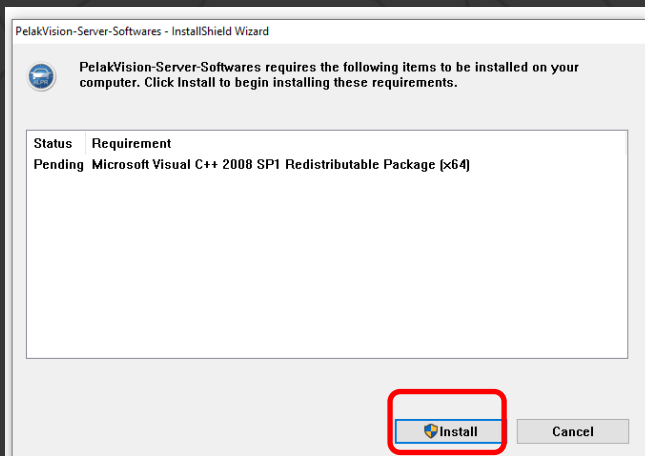

راهنمای نصب نرم افزار پلاک ویژن

پلاک ویژن با شش نرم افزار فوق العاده کاربردی و دقیق، در خدمت شماست و انواع نیازهای شما را پوشش می دهد.

پلاک ویژن

راهنمای نصب نرم افزار پلاک ویژن

ابتدا لینک دانلود را از شرکت دریافت کرده و فایل نصب نرم افزار را دانلود نمایید. سپس آن را از حالت فشرده خارج سازید. و سپس فایل نصب نرم افزار را اجرا کنید

دکمه inatall را بزنید تا نصب آغاز شود. در صورت مواجه شدن با پیام هایی مانند پنجره شماره (2) دکمه Yes را بزنید تا کار نصب ادامه یابد.

1

2

راهنمای نصب نرم افزار پلاک ویژن

مراحل نصب نرم افزار پلاک ویژن:

در صورت دلتخواه میتوانید آدرس پوشه نصب نرم افزار را تغییر دهید و یا به همین صورت پیش فرض آن را رها کنید و دکمه next را بزنید.
در پنجره شماره (2) ابتدا گزینه custom را انتخاب کرده و سپس next بزنید.